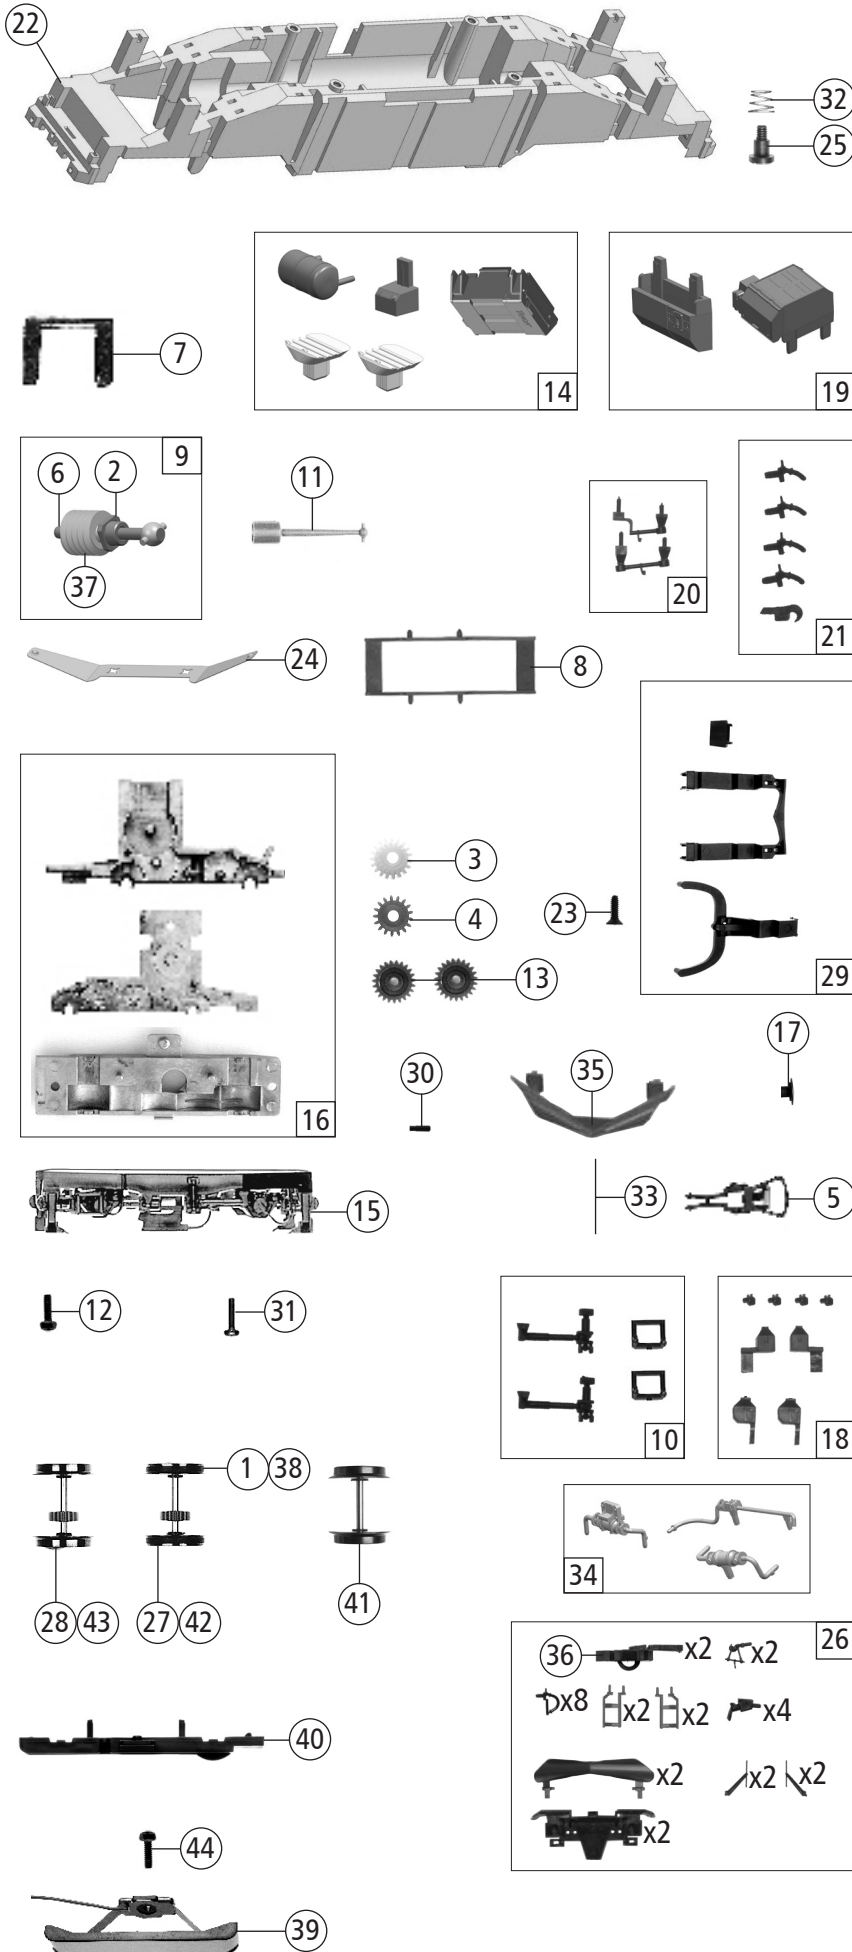

Pos. Nr. Pos.no.	Beschreibung Description	Art.-Nr. Art.no.	Preisgruppe Price bracket
70732	AKIEM/SBB Cargo BR 186	=	
70733		=	
78733		~	
1	Gehäuse komplett Betr. Nr. 186 906-4 Body ass. compl. loco no. 186 906-4	149013	38
2	Stromabnehmer Pantograph	85383	19
3	TS-Griffe Part set-handles	138267	11
4	Stromabnehmer Pantograph	85557	19
5	Kardanschale Cardan bearing	87129	4
6	Motordistanzplatte Spacer	135856	3
7	Brückenstecker Jumper	133241	10
8	Anschlag Bedstop	123876	3
9	GF-Schraube M1,6x6 mm GF-Screw	114836	3
10	Platine komplett Printed circuit assembly	141548	20
11	Stirnfenster Front window	131668	10
12	TS - Isolatoren Part set - insulator	131661	10
13	TS - Dachleitungen Part set roof wires	131662	12
14	Dach Roof	149014	12
15	Motor komplett Motor assembly	85111	28
16	TS - Fenster-Lichtleiter Part set window-lights conductor	131667	12
17	Griff kurz Short handle	131670	4
18	E-Lokführer E-Loco driver	110407	6
19	TS - Scheibenwischer Part set wipers	123016	6
20	Haltegriff seitlich Handrail on the side	123017	5
21	GF-Schraube M2x5 mm GF-Screw	114966	3
22	Kohlebürste Carbon brush	89743	6
23	Isolator schräg Isolator inclined	112869	3
24	TS - Lichtabdeckung Part set light cover	138256	6
25	Hupe groß + klein Horn big + small	138719	6
26	Kontaktfeder Contact spring	116876	3
27	Pufferbohle Buffer beam	135873	5
28	Führerstand Drivers cab	131669	5
29	Verbindungsleiter links Connecting conductor left	138210	3
30	TS - Sandkastenleitung Part set - sand box wire	135877	6
31	Dose Box	135858	3
32	TS - Isolatoren Part set - insulator	131663	9
33	Stromabnehmer Pantograph	85381	19
34	LED - Platine unten Lower LED - PCB	143604	15
35	Bürstenfeder Brush spring	114197	3
36	UIC - Dose UIC - socket	138251	3
37	TS - Hauptleitung Part set - main wires	131665	9
38	Seitenkameras 3 farben Side cameras in 3 colours	96772	5
39	Hauptschaltergrundplatte Main switch basic plate	131664	5
40	Gitter klein+groß NS gebogen Grid small+big NS curved	131666	12
41	Türfenster Door window	131672	5
42	TS - Antenne kurz Part set - antenna short	131673	5
43	TS - Griffstangen Part set - handles	138248	8
44	Stirnlicht oben Upper headlight	138246	6
45	Verbindungsleiter links Connecting conductor left	138265	4